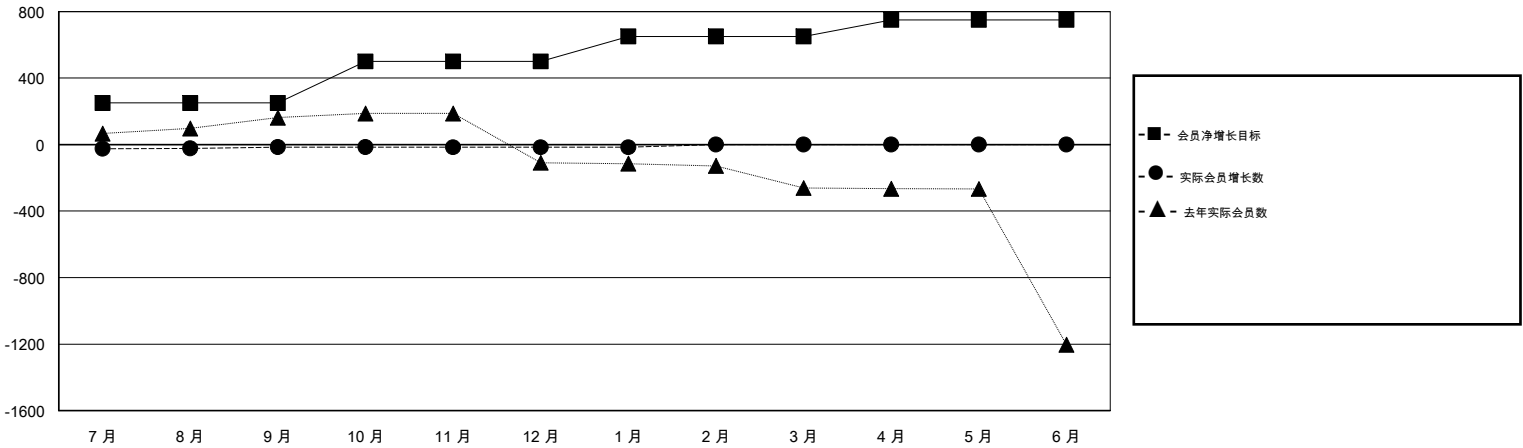

目标和实际会员累积

已取消的分会: 7	2 CLUBS OF 94 增添1位或以上的新会员	性别分布 男 1,370 (64.08%) 女 768 (35.92%) 年度女性会员百分比目标: 0%
放弃的会员	点击这里取得累计会员数据	总计家庭单位会员数 229
过世 0		支付减半会费的家庭会员 117
分会已取消 0		
其他 31		
总计 31