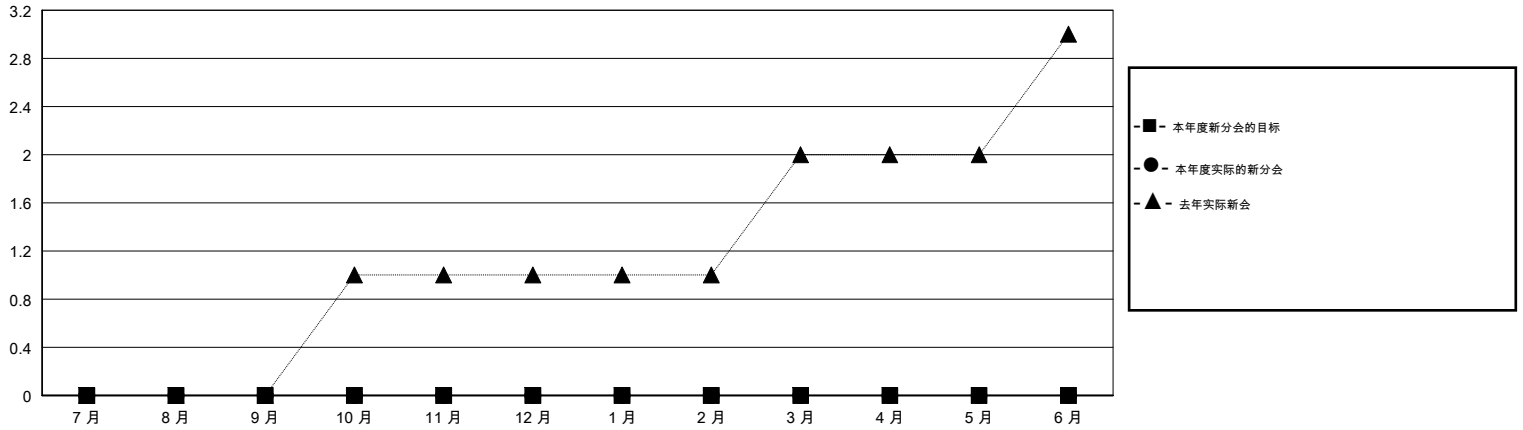

MONTHLY MEMBERSHIP PROGRESS REPORT

District 383

Results as of: 01/31/2019

GMT: ZIYU LIN

地点 CHINA

GMT宪章区

分会			
成果 2018-2019			
季	新分会目标	新会	会员流失的分会
7月/8月/9月	0	0	7
10月/11月/12月	0	0	0
1月/2月/3月	0	0	0
4月/5月/6月	0	0	0

位会员@每位须缴			
成果 2018-2019			
季	会员净增长目标	实际会员增长数	实际退会会员 (包括转会)
7月/8月/9月	250	15	28
10月/11月/12月	250	3	3
1月/2月/3月	150	0	0
4月/5月/6月	100	0	0

目标与实际新会累积